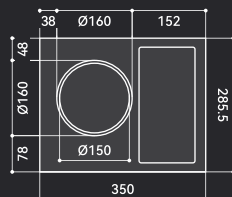

●●●
機闊898mm、
大廚房適合