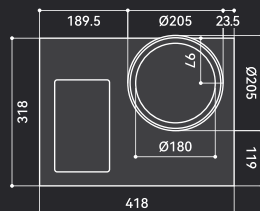

+ 8 - 0

新一代體感隔空操作  
零接觸，零油膩

自動電熱除油  
輕鬆解決頑固油污

柔光LED冷光燈  
還原食物原色

雙向吸風設計  
澎湃吸力，效能倍增

特大集油杯  
快速拆卸設計，方便清潔

產品規格	
額定電壓	220-240V
額定頻率	50-60Hz
額定功率	300W
排風量	1200m <sup>3</sup> /h (Max.)
照明燈	LED 5W
淨重	23Kg
排風口直徑	Ø180 mm
產品尺寸	闊 703 mm
	深 354 mm
	高 928-1308 mm

●●●  
機闊698mm、  
大小廚房都適合

單位: 毫米