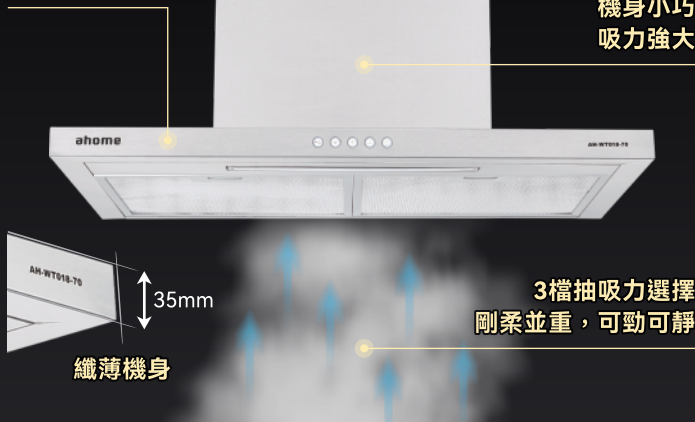

纖薄型煙囪式抽油煙機70CM

Ultra Slim Chimney Type Range Hood 70CM

AH-WT018-70

全不鏽鋼
機身設計

機身小巧
吸力強大

纖薄機身

3檔抽吸力選擇
剛柔並重，可勁可靜