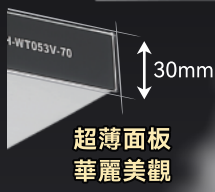

超薄面板  
華麗美觀

5檔抽吸力選擇  
剛柔並重，可勁可靜

自動電熱除油  
輕鬆解決頑固油污

柔光LED冷光燈  
還原食物原色

強大抽吸力  
最高每小時1000立方米

大容量油杯  
快速拆卸設計，方便清潔

產品規格	
額定電壓	220V~240V~
額定頻率	50~60Hz
額定功率	180W
排風量	1000m <sup>3</sup> /h (Max.)
照明燈	LED 3W x 2
淨重	15.5Kg
排風口直徑	Ø150 mm
產品尺寸	闊 698 mm
	深 450 mm
	高 495-885 mm