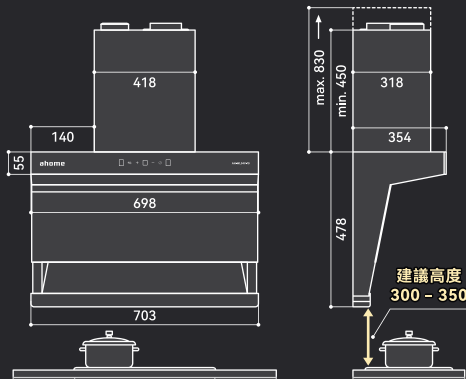

●●●  
機闊698mm、  
大小廚房都適合

單位：毫米

+ 8 - 0

新一代體感隔空操作  
零接觸，零油膩

自動電熱除油  
輕鬆解決頑固油污

柔光LED冷光燈  
還原食物原色

雙向吸風設計  
澎湃吸力，效能倍增

特大集油杯  
快速拆卸設計，方便清潔

產品規格	
額定電壓	220-240V
額定頻率	50-60Hz
額定功率	300W
排風量	1200m <sup>3</sup> /h (Max.)
照明燈	LED 5W
淨重	23Kg
排風口直徑	Ø180 mm
產品尺寸	闊 703 mm
	深 354 mm
	高 928-1308 mm

●●●  
機闊698mm、  
大小廚房都適合

單位: 毫米