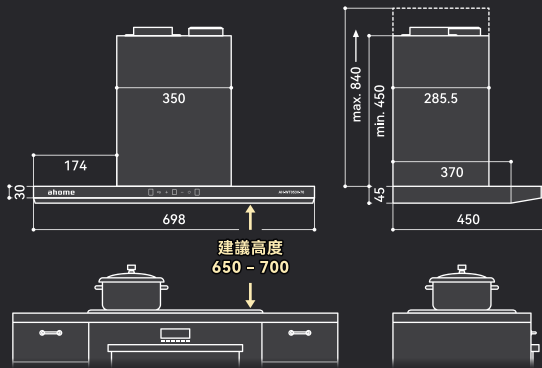

●●●  
機闊698mm、  
大小廚房都適合

單位：毫米

超薄面板  
華麗美觀

5檔抽吸力選擇  
剛柔並重，可勁可靜

自動電熱除油  
輕鬆解決頑固油污

柔光LED冷光燈  
還原食物原色

強大抽吸力  
最高每小時1000立方米

大容量油杯  
快速拆卸設計，方便清潔

產品規格	
額定電壓	220V~240V~
額定頻率	50~60Hz
額定功率	180W
排風量	1000m <sup>3</sup> /h (Max.)
照明燈	LED 3W x 2
淨重	15.5Kg
排風口直徑	Ø150 mm
產品尺寸	闊 698 mm
	深 450 mm
	高 495-885 mm

●●●  
機闊698mm、  
大小廚房都適合

單位: 毫米