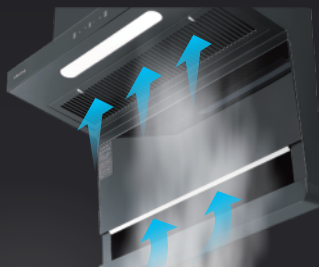

+ 8 - 0

新一代體感隔空操作  
零接觸，零油膩

自動電熱除油  
輕鬆解決頑固油污

柔光LED冷光燈  
還原食物原色

雙向吸風設計  
澎湃吸力，效能倍增

特大集油杯  
快速拆卸設計，方便清潔

產品規格	
額定電壓	220-240V
額定頻率	50-60Hz
額定功率	300W
排風量	1200m <sup>3</sup> /h (Max.)
照明燈	LED 5W
淨重	23Kg
排風口直徑	Ø180 mm
產品尺寸	闊 703 mm
	深 354 mm
	高 928-1308 mm