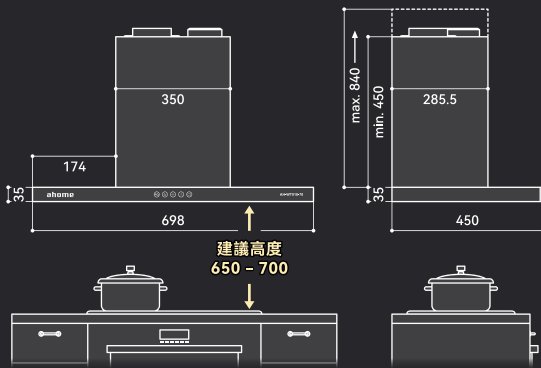

自動電熱除油  
輕鬆解決頑固油污

環保LED照明系統  
方便烹飪煮食

強大抽吸力  
最高每小時1000立方米

內置式集油杯  
時尚美觀

產品規格	
額定電壓	220V~240V~
額定頻率	50~60Hz
額定功率	230W
排風量	1000m <sup>3</sup> /h (Max.)
照明燈	LED 3W
淨重	15.5Kg
排風口直徑	Ø150 mm
產品尺寸	闊 698 mm
	深 450 mm
	高 485-875 mm

●●●  
機闊698mm、  
大小廚房都適合

單位：毫米

●●●  
機闊698mm、  
大小廚房都適合

單位: 毫米