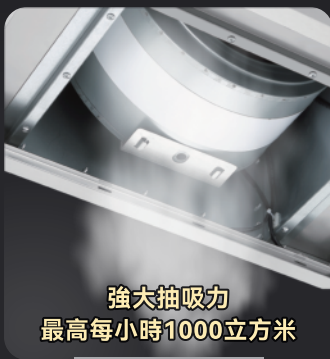

# 纖薄型煙囪式變頻抽油煙機70CM

Slim Chimney Type Inverter Range Hood 70CM

AH-WT053V-70

黑晶鋼化  
觸控玻璃面板  
耐用易清潔

**INVERTER**  
TECHNOLOGY

直流變頻馬達  
更慳電、寧靜及穩定

延時關機功能  
清除殘留油煙

新一代體感隔空操作  
零接觸，零油膩

超薄面板  
華麗美觀

5檔抽吸力選擇  
剛柔並重，可勁可靜

自動電熱除油  
輕鬆解決頑固油污

柔光LED冷光燈  
還原食物原色

強大抽吸力  
最高每小時1000立方米

大容量油杯  
快速拆卸設計，方便清潔

產品規格	
額定電壓	220V~240V~
額定頻率	50~60Hz
額定功率	180W
排風量	1000m <sup>3</sup> /h (Max.)
照明燈	LED 3W x 2
淨重	15.5Kg
排風口直徑	Ø150 mm
產品尺寸	闊 698 mm
	深 450 mm
	高 495-885 mm