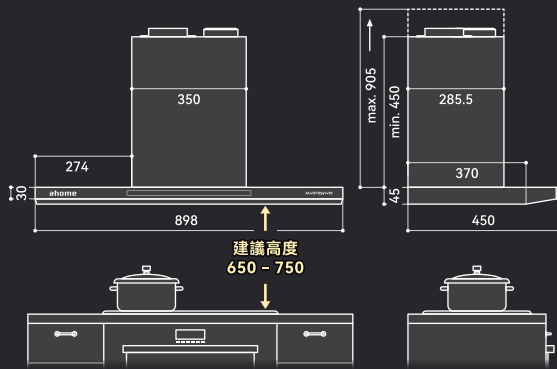

●●●  
機闊698mm、  
大小廚房都適合

單位: 毫米

5檔抽吸力選擇  
剛柔並重，可勁可靜

自動電熱除油  
輕鬆解決頑固油污

柔光LED冷光燈  
還原食物原色

強大抽吸力  
最高每小時1000立方米

大容量油杯  
快速拆卸設計，方便清潔

產品規格	
額定電壓	220V~240V~
額定頻率	50~60Hz
額定功率	180W
排風量	1000m <sup>3</sup> /h (Max.)
照明燈	LED 3W x 2
淨重	16Kg
排風口直徑	Ø150 mm
產品尺寸	闊 898 mm
	深 450 mm
	高 495-950 mm

●●●  
機闊898mm、  
大廚房適合

單位：毫米

The background of the entire page is a deep space scene. On the left, a large, partially illuminated planet (likely Earth or the Moon) is visible against the dark void. The rest of the background is filled with a vibrant, multi-colored galaxy, showing streaks of blue, purple, and white light against a dark blue-black field of stars.