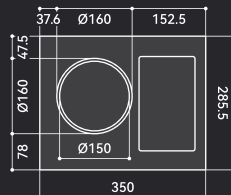

●●●  
機闊698mm、  
大小廚房都適合

單位：毫米

超薄面板  
華麗美觀

5檔抽吸力選擇  
剛柔並重，可勁可靜

自動電熱除油  
輕鬆解決頑固油污

柔光LED冷光燈  
還原食物原色

強大抽吸力  
最高每小時1000立方米

大容量油杯  
快速拆卸設計，方便清潔

產品規格	
額定電壓	220V~240V~
額定頻率	50~60Hz
額定功率	180W
排風量	1000m <sup>3</sup> /h (Max.)
照明燈	LED 3W x 2
淨重	15.5Kg
排風口直徑	Ø150 mm
產品尺寸	闊 698 mm
	深 450 mm
	高 495-885 mm

●●●  
機闊698mm、  
大小廚房都適合

單位: 毫米