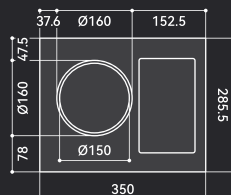

自動電熱除油  
輕鬆解決頑固油污

環保LED照明系統  
方便烹飪煮食

強大抽吸力  
最高每小時1000立方米

內置式集油杯  
時尚美觀

產品規格	
額定電壓	220V~240V~
額定頻率	50~60Hz
額定功率	230W
排風量	1000m <sup>3</sup> /h (Max.)
照明燈	LED 3W
淨重	15.5Kg
排風口直徑	Ø150 mm
產品尺寸	闊 698 mm
	深 450 mm
	高 485-875 mm

●●●  
機闊698mm、  
大小廚房都適合

單位：毫米